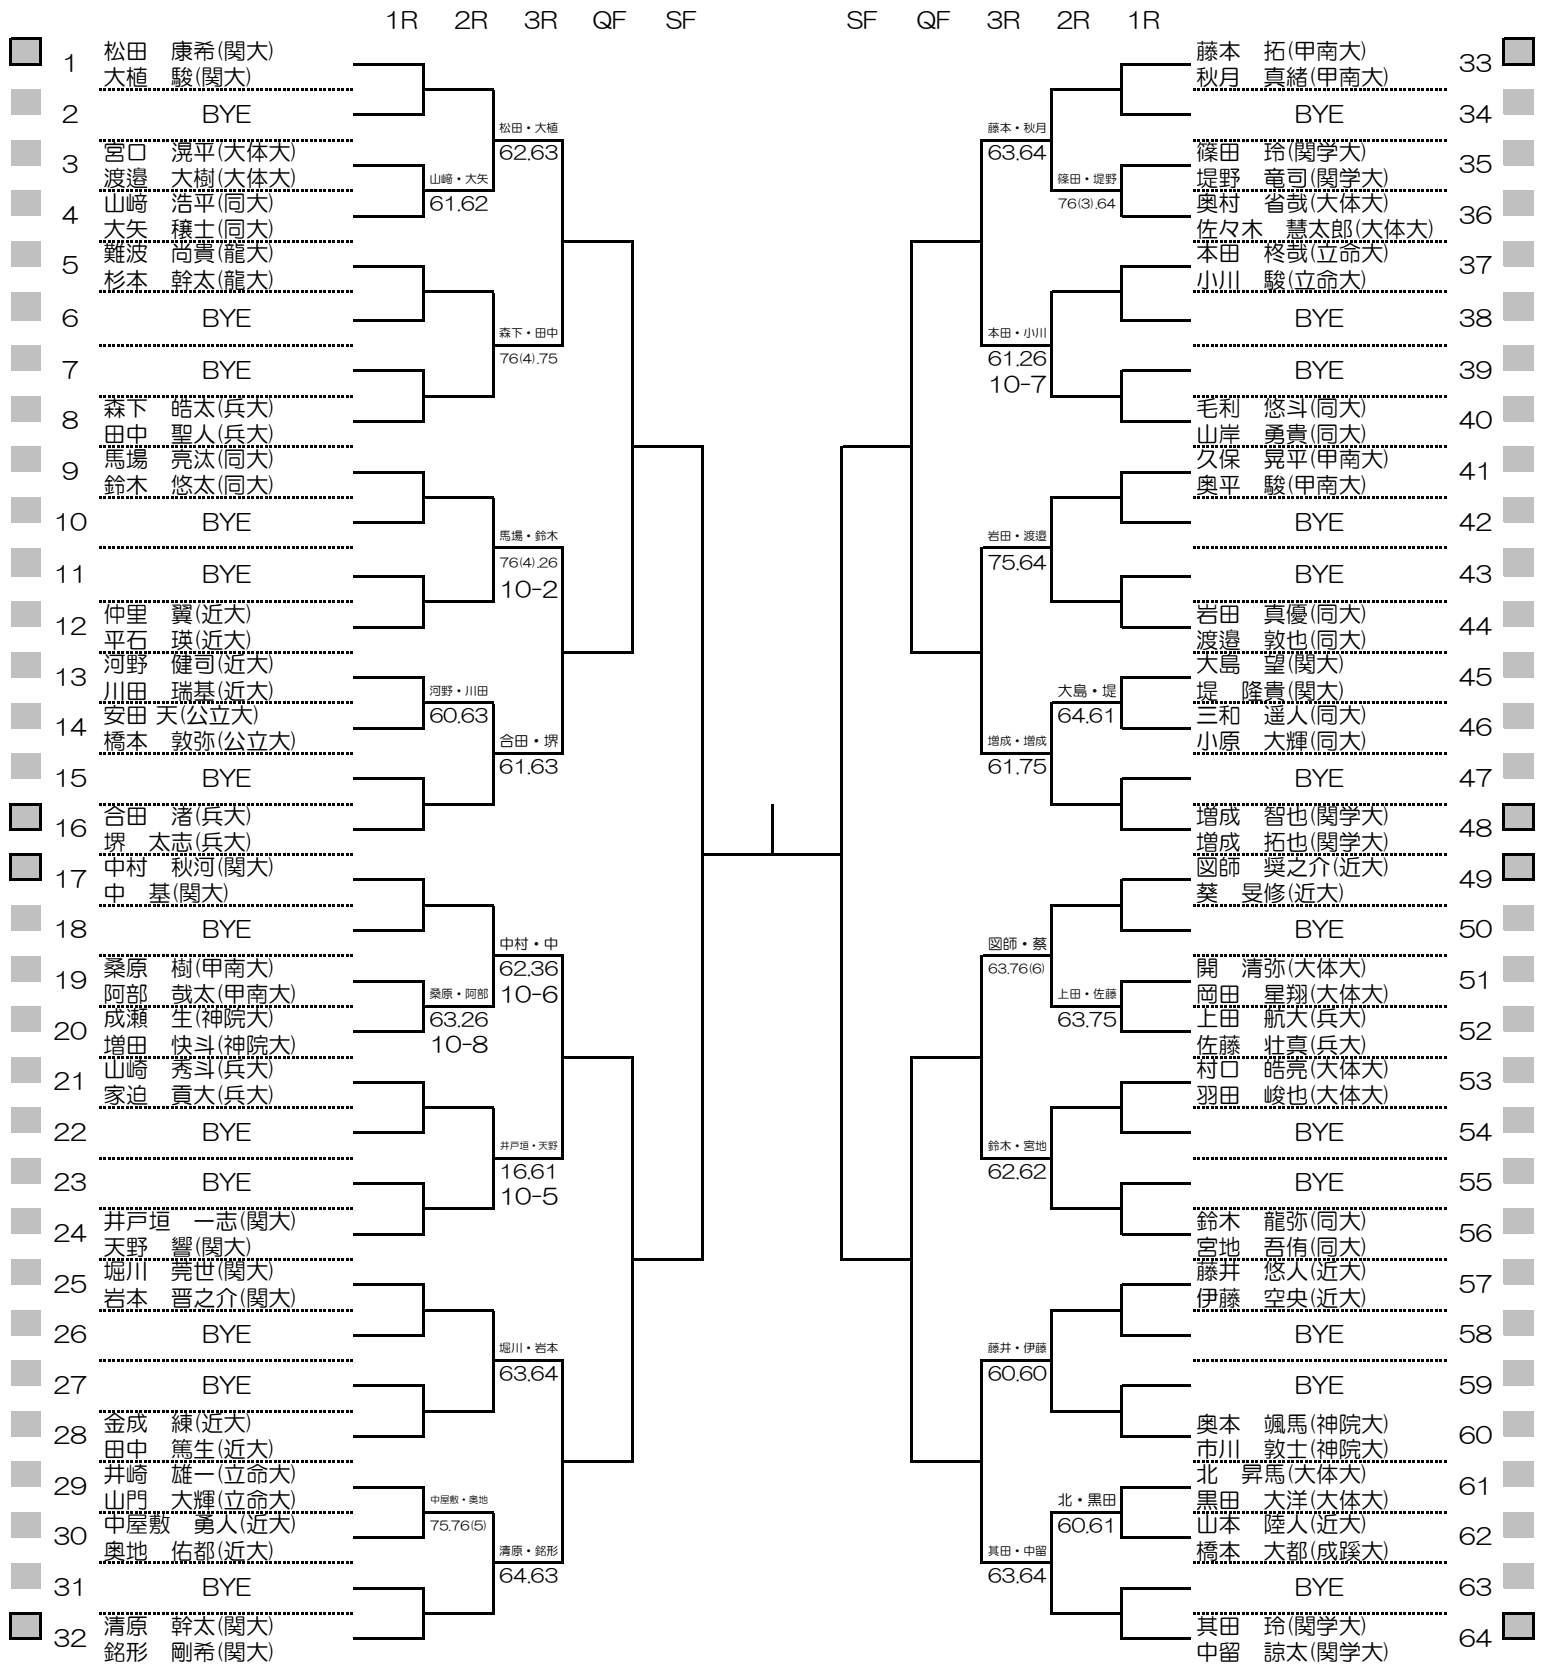

2022年度関西学生春季テニストーナメント

MEN'S MAIN DRAW SINGLES NO.1

2022/5/22~29

ITC韃テニスセンター

2022年度関西学生春季テニストーナメント

MEN'S MAIN DRAW SINGLES NO.2

2022/5/22~29

ITC韃テニスセンター

2022年度関西学生春季テニストーナメント

MEN'S MAIN DRAW DOUBLES

2022/5/22~29

ITC鞆テニスセンター

2022年度関西学生春季テニストーナメント

WOMEN'S MAIN DRAW DOUBLES

2022/5/22~29

ITC靱テニスセンター