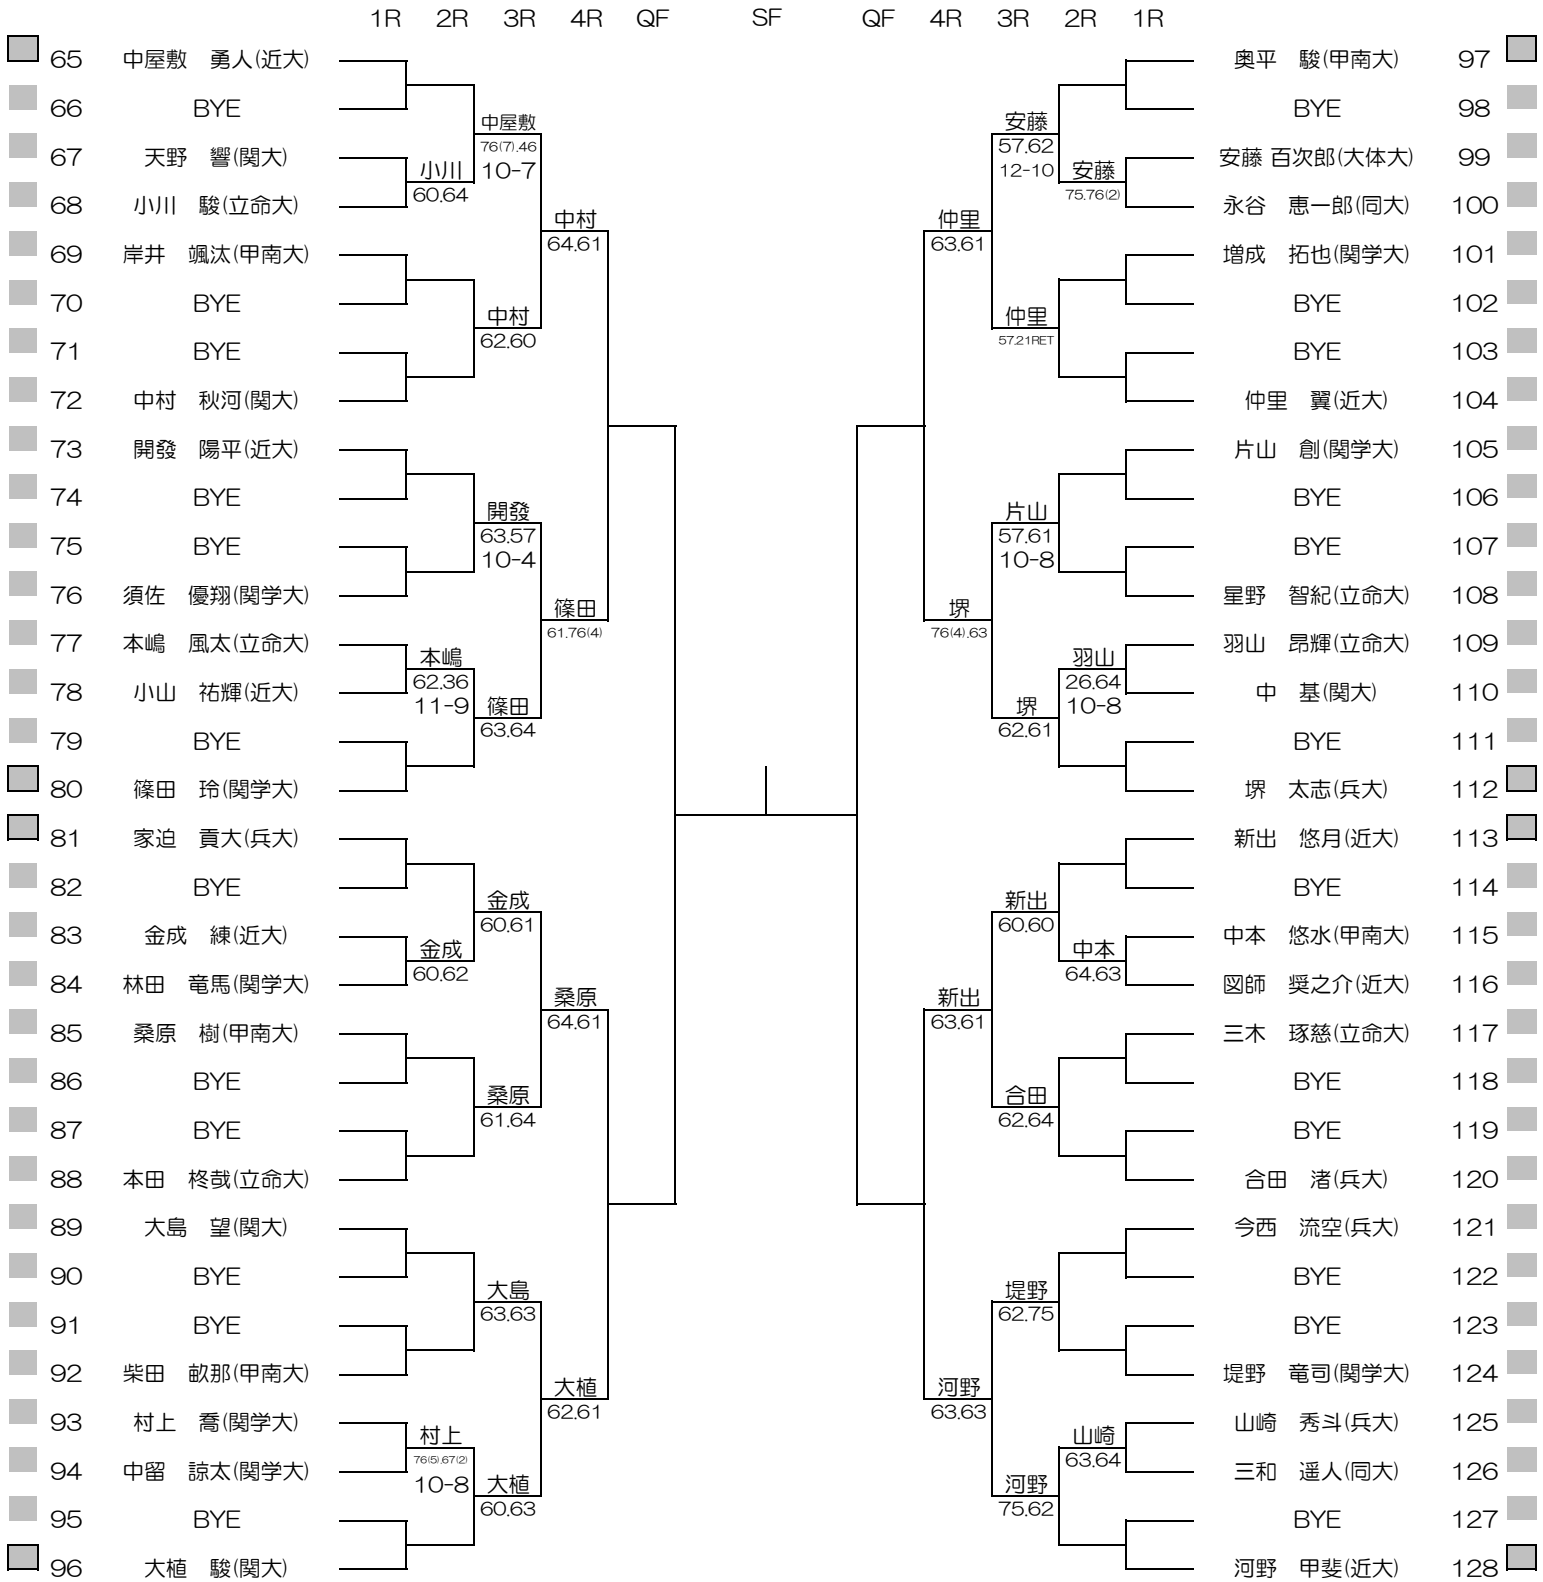

2022年度関西学生春季テニストーナメント

MEN'S MAIN DRAW SINGLES NO.1

2022/5/22~29

ITC韃テニスセンター

2022年度関西学生春季テニストーナメント

MEN'S MAIN DRAW SINGLES NO.2

2022/5/22~29

ITC韃テニスセンター

2022年度関西学生春季テニストーナメント

MEN'S MAIN DRAW DOUBLES

2022/5/22~29

ITC鞆テニスセンター

2022年度関西学生春季テニストーナメント

WOMEN'S MAIN DRAW DOUBLES

2022/5/22~29

ITC靱テニスセンター