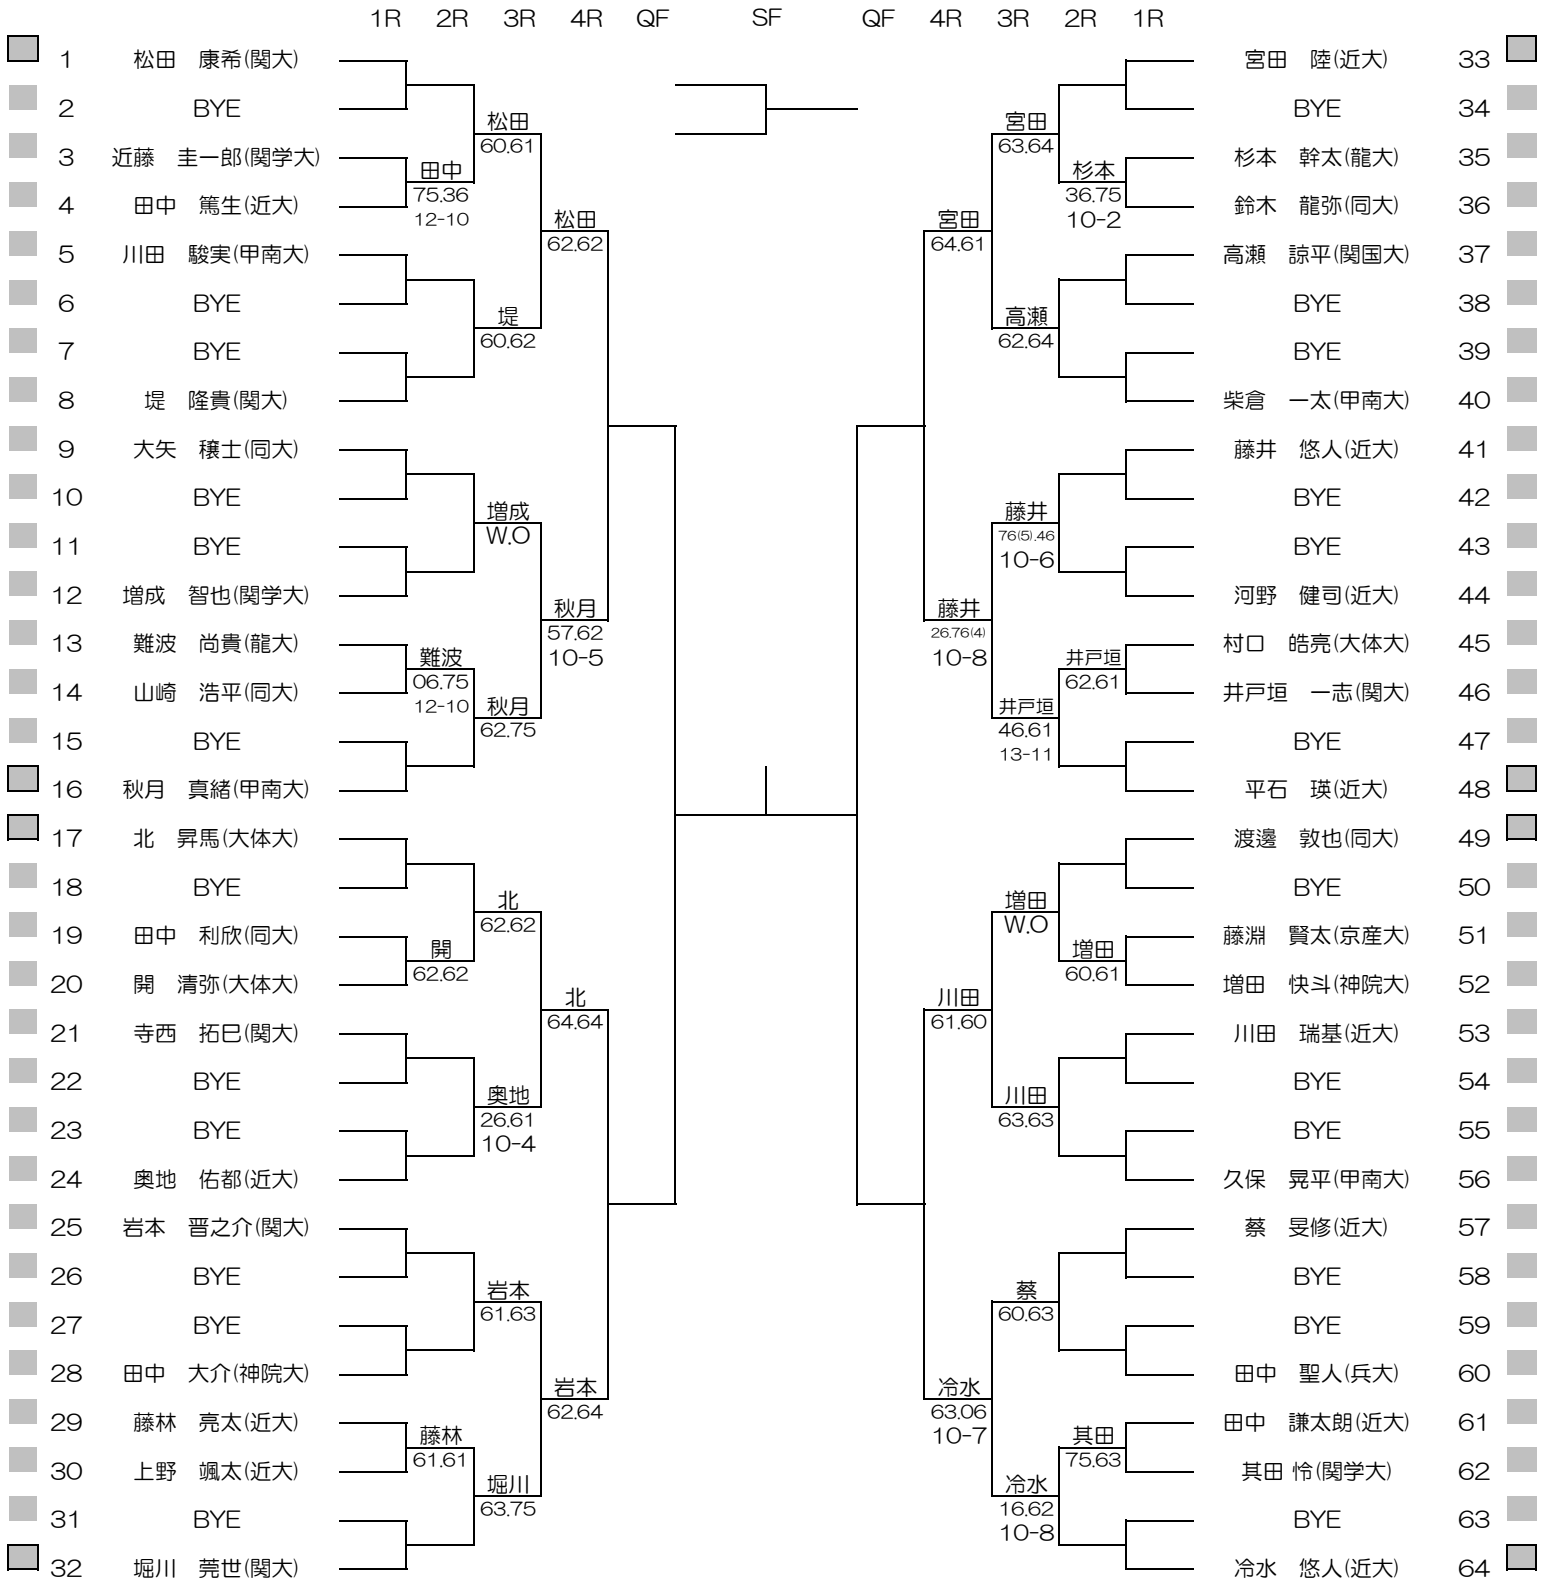

2022年度関西学生春季テニストーナメント

MEN'S MAIN DRAW SINGLES NO.1

2022/5/22~29

ITC韃テニスセンター

2022年度関西学生春季テニストーナメント

MEN'S MAIN DRAW SINGLES NO.2

2022/5/22~29

ITC韃テニスセンター

2022年度関西学生春季テニストーナメント

MEN'S MAIN DRAW DOUBLES

2022/5/22~29

ITC鞆テニスセンター

2022年度関西学生春季テニストーナメント

WOMEN'S MAIN DRAW DOUBLES

2022/5/22~29

ITC靱テニスセンター