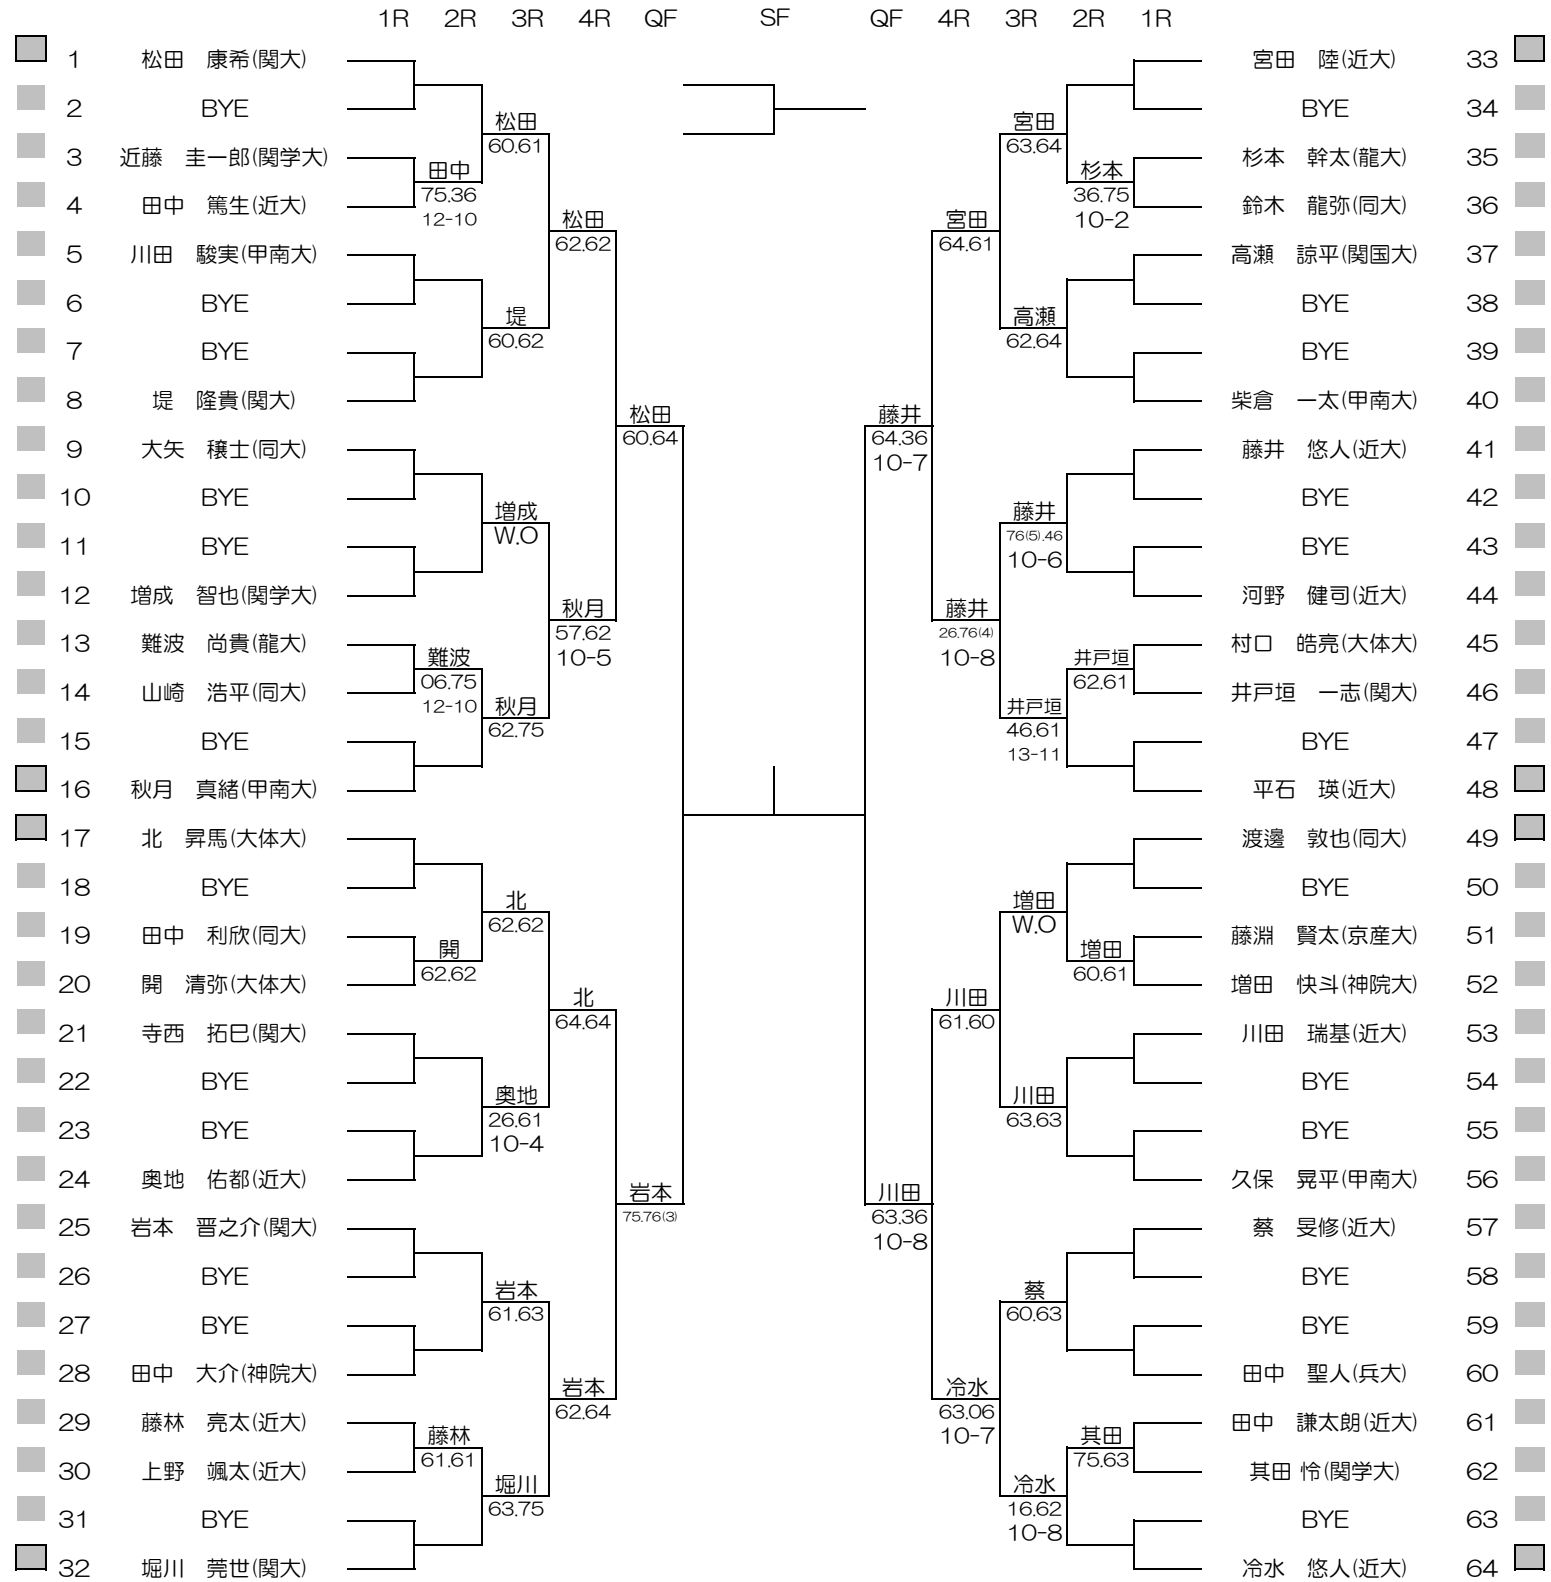

2022年度関西学生春季テニストーナメント

MEN'S MAIN DRAW SINGLES NO.1

2022/5/22~29

ITC鞆テニスセンター

2022年度関西学生春季テニストーナメント

MEN'S MAIN DRAW SINGLES NO.2

2022/5/22~29

ITC韃テニスセンター

# 2022年度関西学生春季テニストーナメント