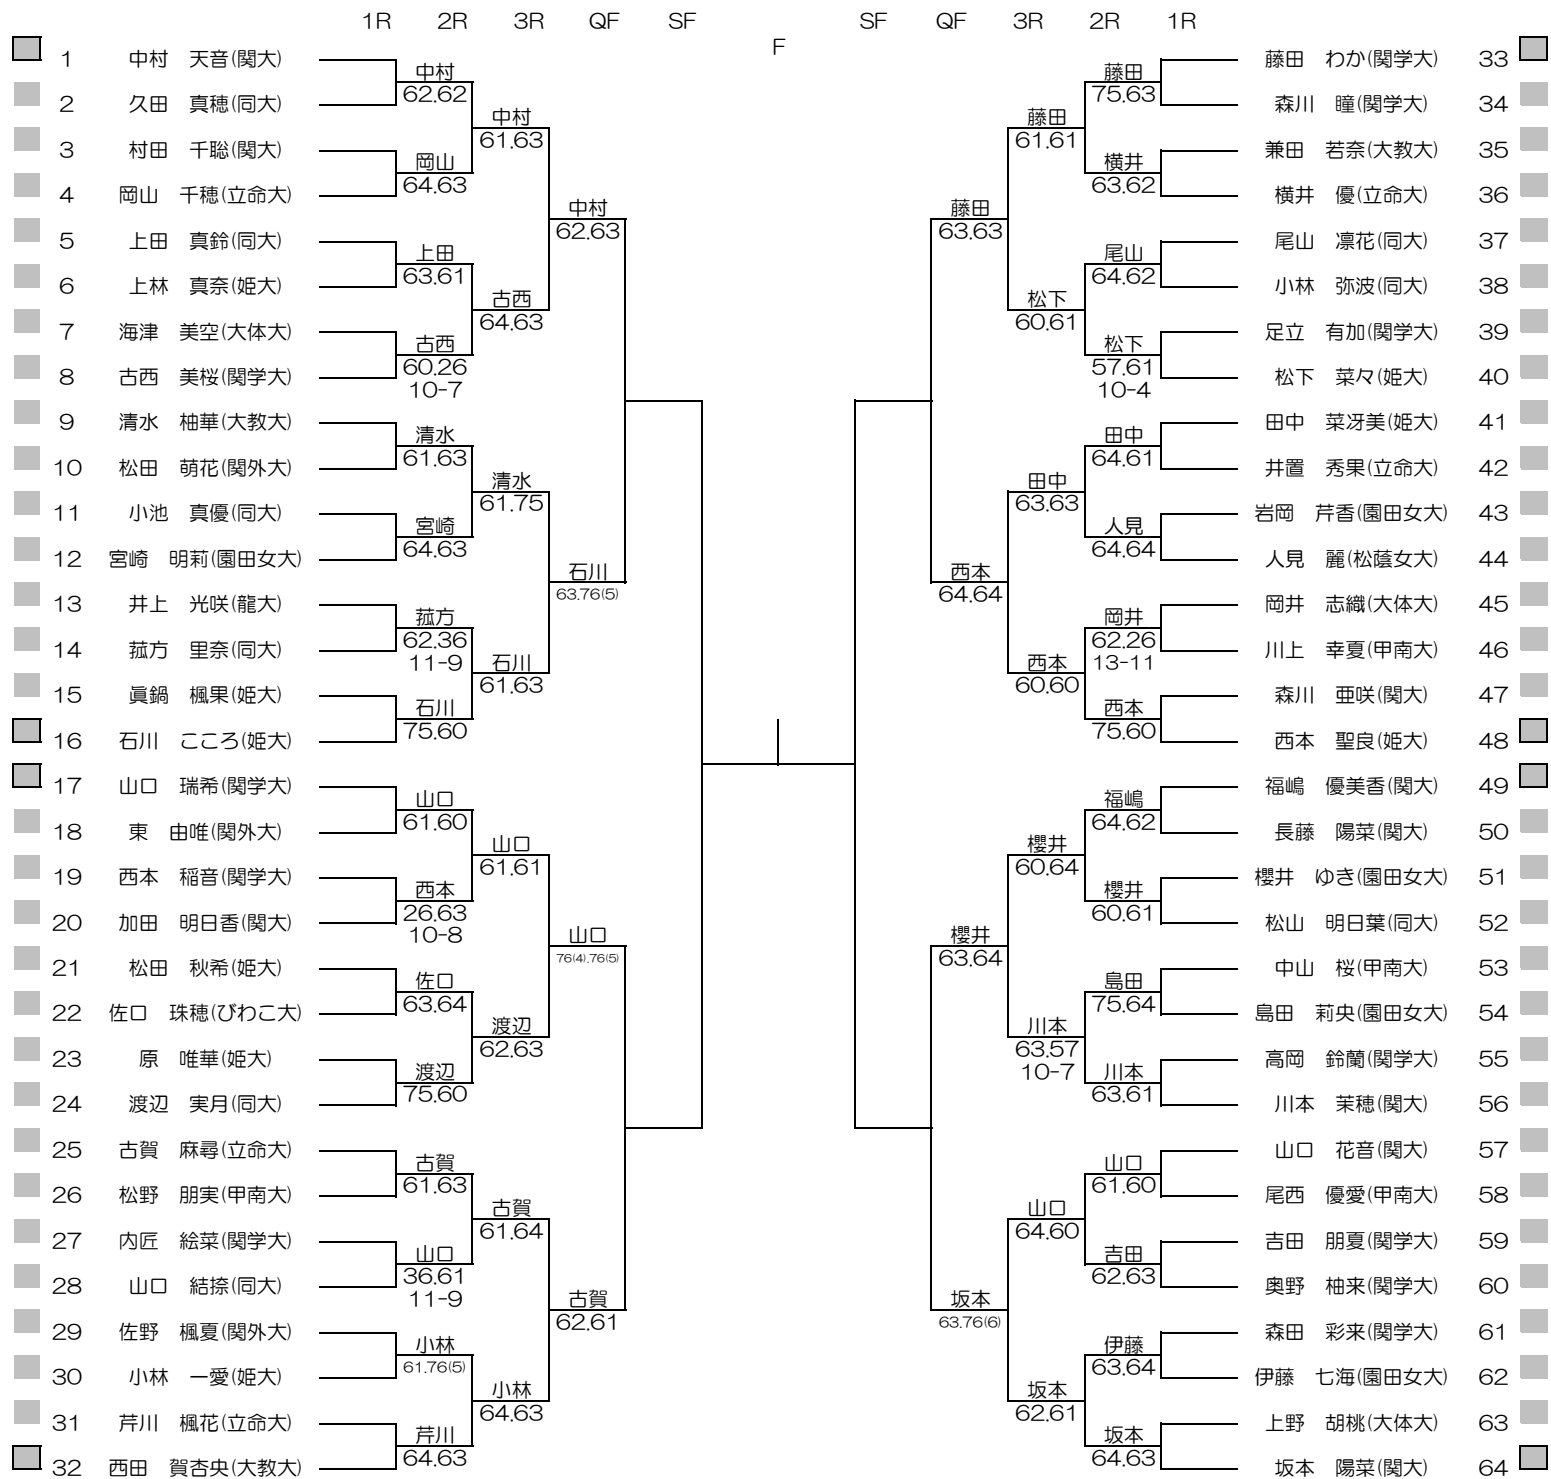

2022年度関西学生春季テニストーナメント

WOMEN'S MAIN DRAW SINGLES

2022/5/22~29

ITC韋テニスセンター