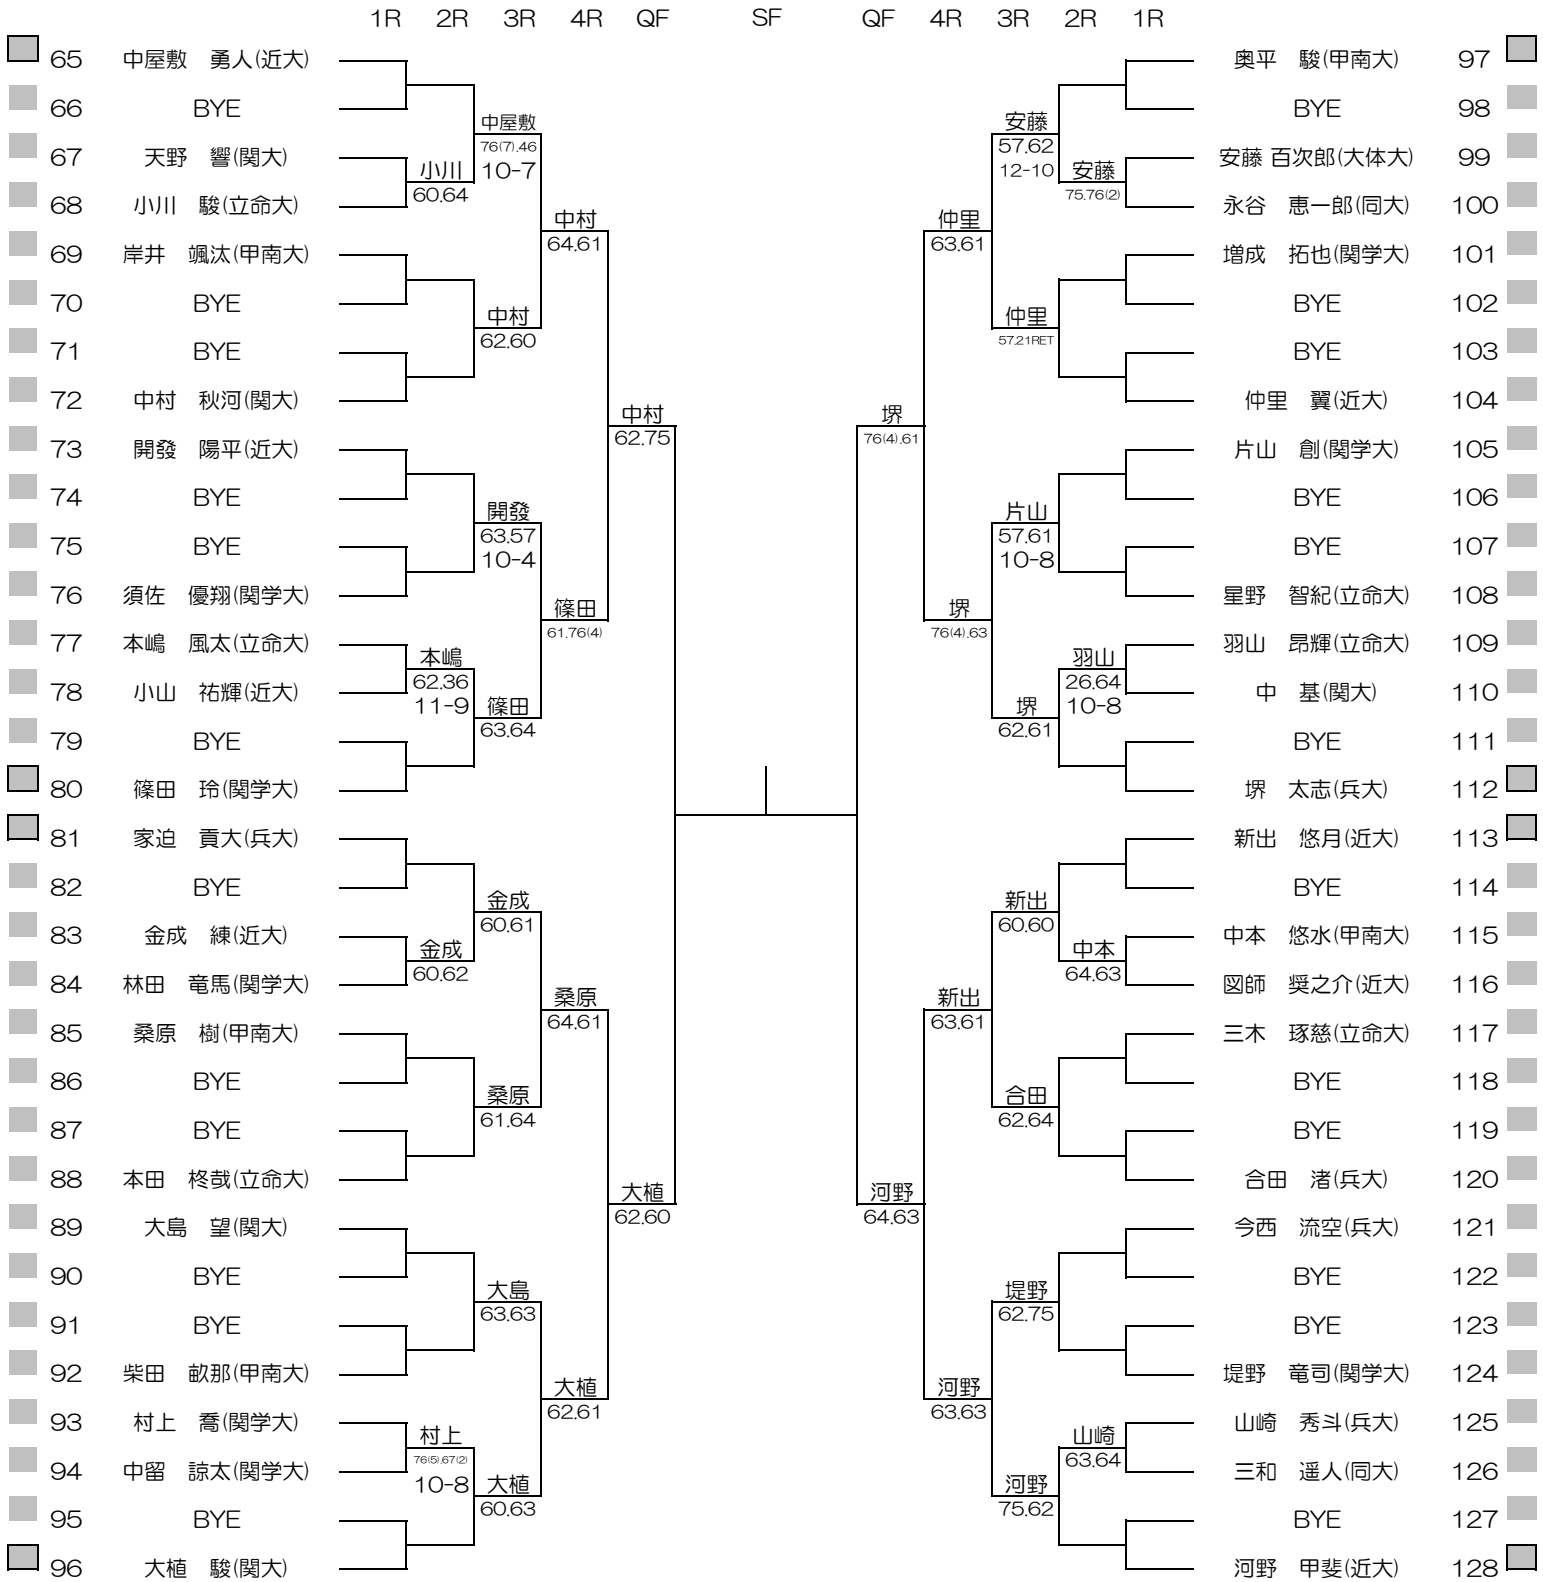

2022年度関西学生春季テニストーナメント

MEN'S MAIN DRAW SINGLES NO.1

2022/5/22~29

ITC鞆テニスセンター

2022年度関西学生春季テニストーナメント

MEN'S MAIN DRAW SINGLES NO.2

2022/5/22~29

ITC韃テニスセンター

# 2022年度関西学生春季テニストーナメント