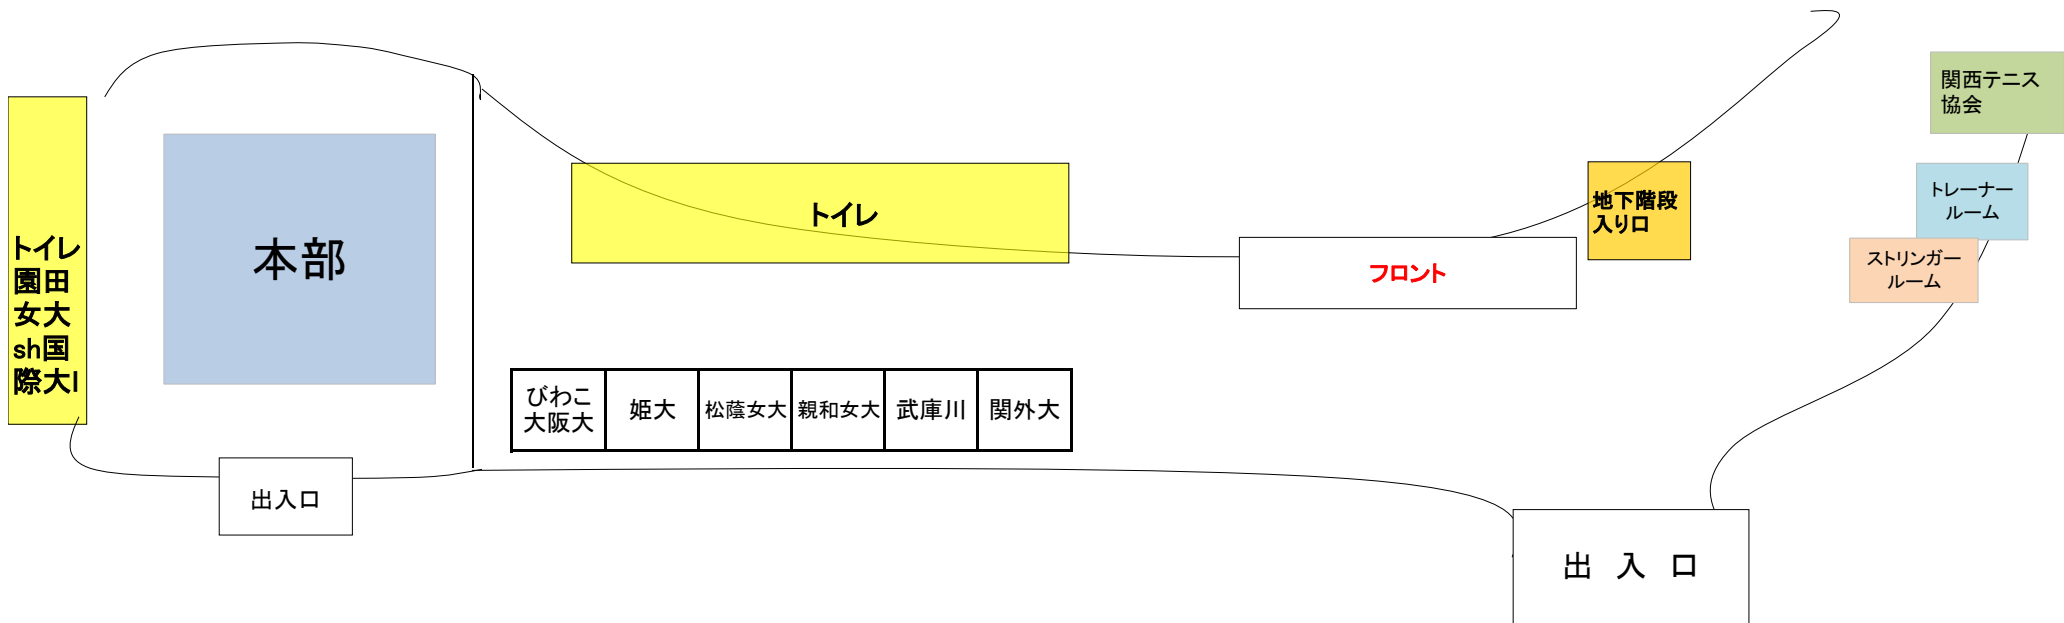

8月22日 サブスタンド

壁にゴミ袋などを貼り付けたい場合は本部まで専用のテープを取りに来て下さい。

※絶対にガムテープでは貼り付けないで下さい！

1番コート

8月22日

・壁にゴミ袋などを貼り付けたい場合は本部まで専用のテープを取りに来て下さい。
※絶対にガムテープでは貼り付けしないで下さい！

8月22日

エントランス

園田女大

大教大

神院大

甲南大

立命大

同大

入口

壁にゴミ袋などを貼り付けたい場合は本部まで専用のテープを取りに来てください。

※絶対にガムテープで貼り付けしないで下さい！

入口付近は通路なので、物を置かないようにしてください。