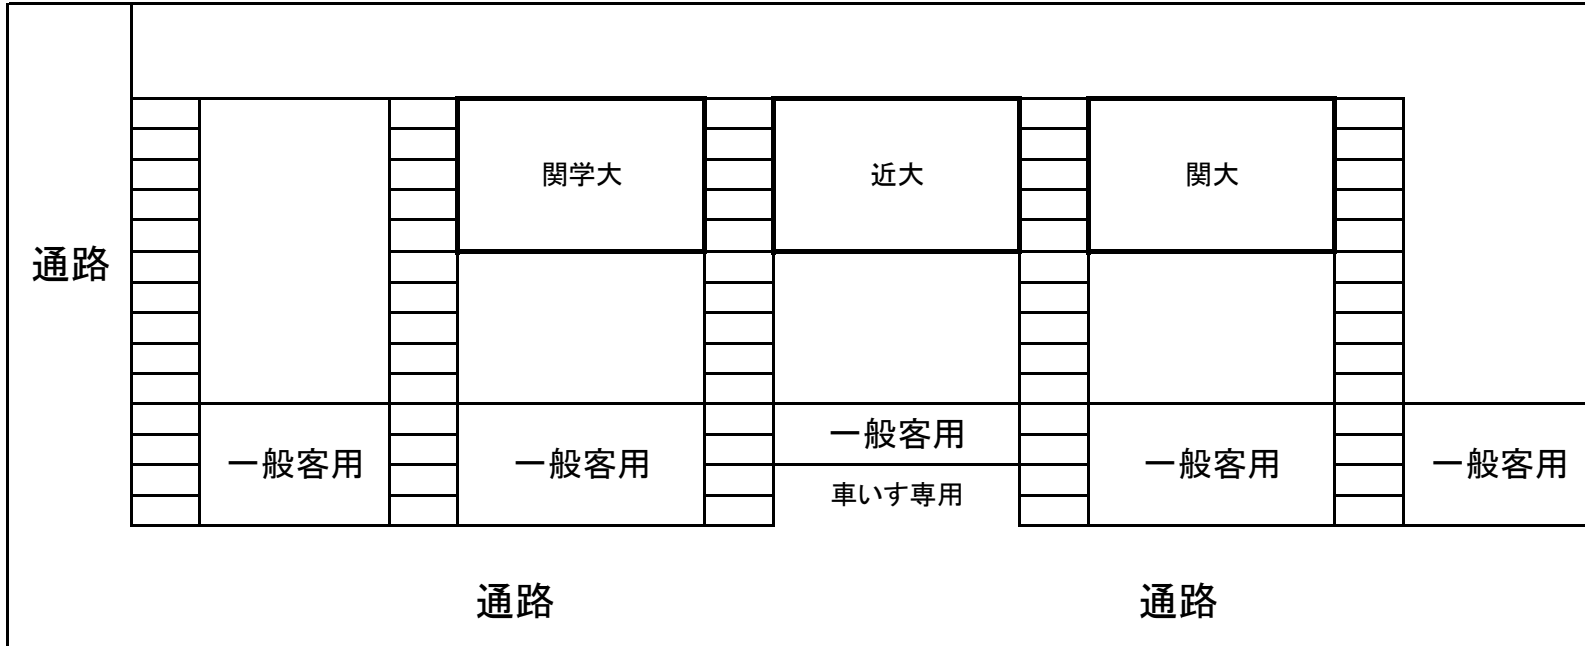

8月26日

サブスタンド

壁にゴミ袋などを貼り付けたい場合は本部まで専用のテープを取りに来て下さい。

※絶対にガムテープでは貼り付けないで下さい！

8月26日

・壁にゴミ袋などを貼り付けたい場合は本部まで専用のテープを取りに来て下さい。
※絶対にガムテープでは貼り付けしないで下さい！

8月26日

エントランス

園田女大

大教大

神院大

甲南大

立命大

同大

入口

壁にゴミ袋などを貼り付けたい場合は本部まで専用のテープを取りに来てください。

※絶対にガムテープで貼り付けしないで下さい！

入口付近は通路なので、物を置かないようにしてください。