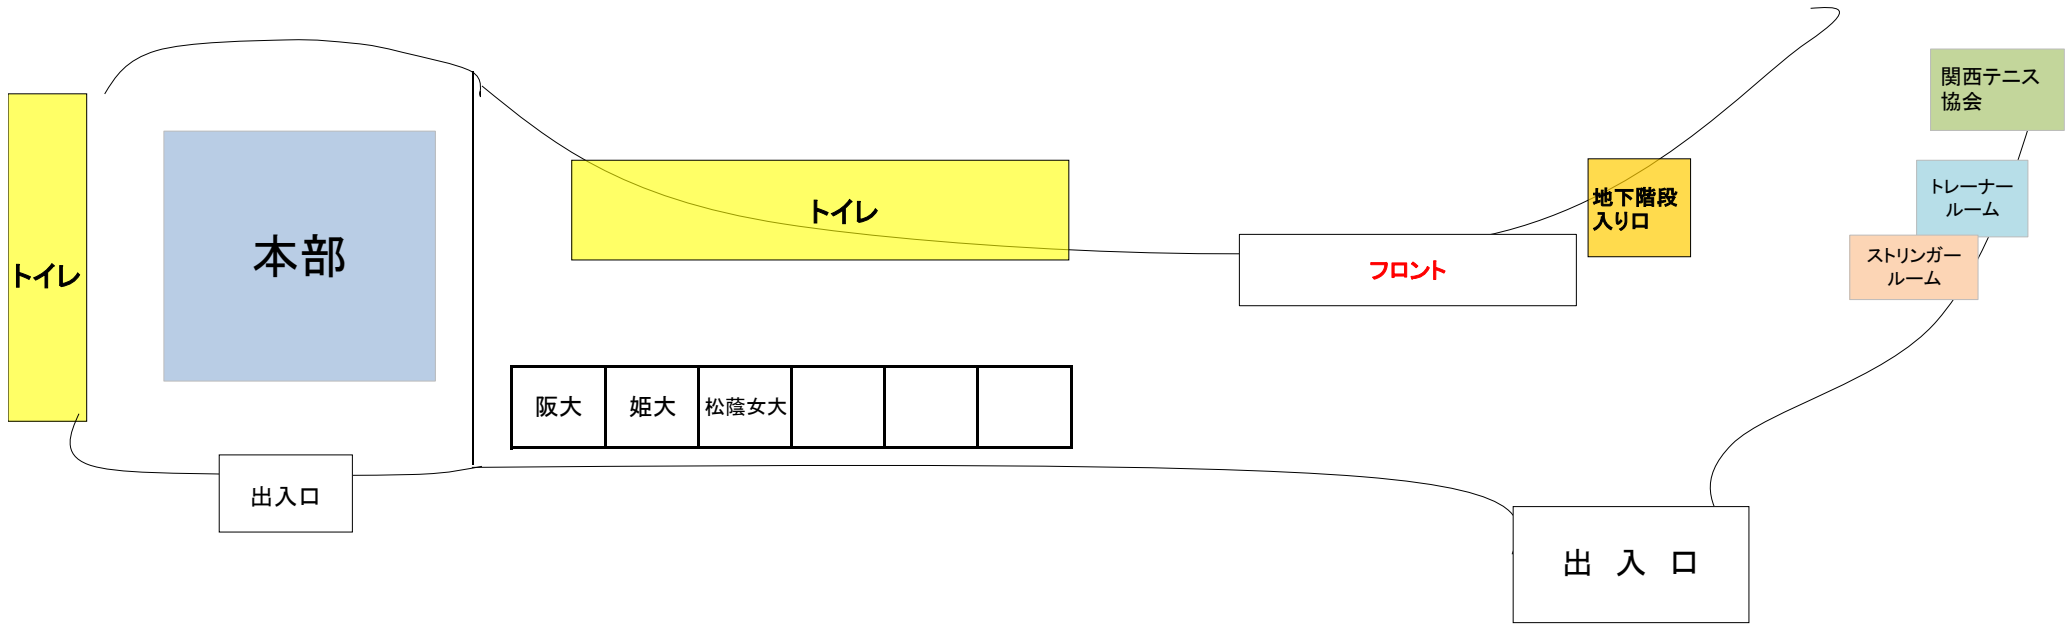

8月26日

サブスタンド

壁にゴミ袋などを貼り付けたい場合は本部まで専用のテープを取りに来て下さい。

※絶対にガムテープでは貼り付けないで下さい！

8月26日

・壁にゴミ袋などを貼り付けたい場合は本部まで専用のテープを取りに来て下さい。
※絶対にガムテープでは貼り付けしないで下さい！

8月26日

エントランス

園田女大

大教大

神院大

甲南大

立命大

同大

入口

壁にゴミ袋などを貼り付けたい場合は本部まで専用のテープを取りに来てください。

※絶対にガムテープで貼り付けしないで下さい！

入口付近は通路なので、物を置かないようにしてください。