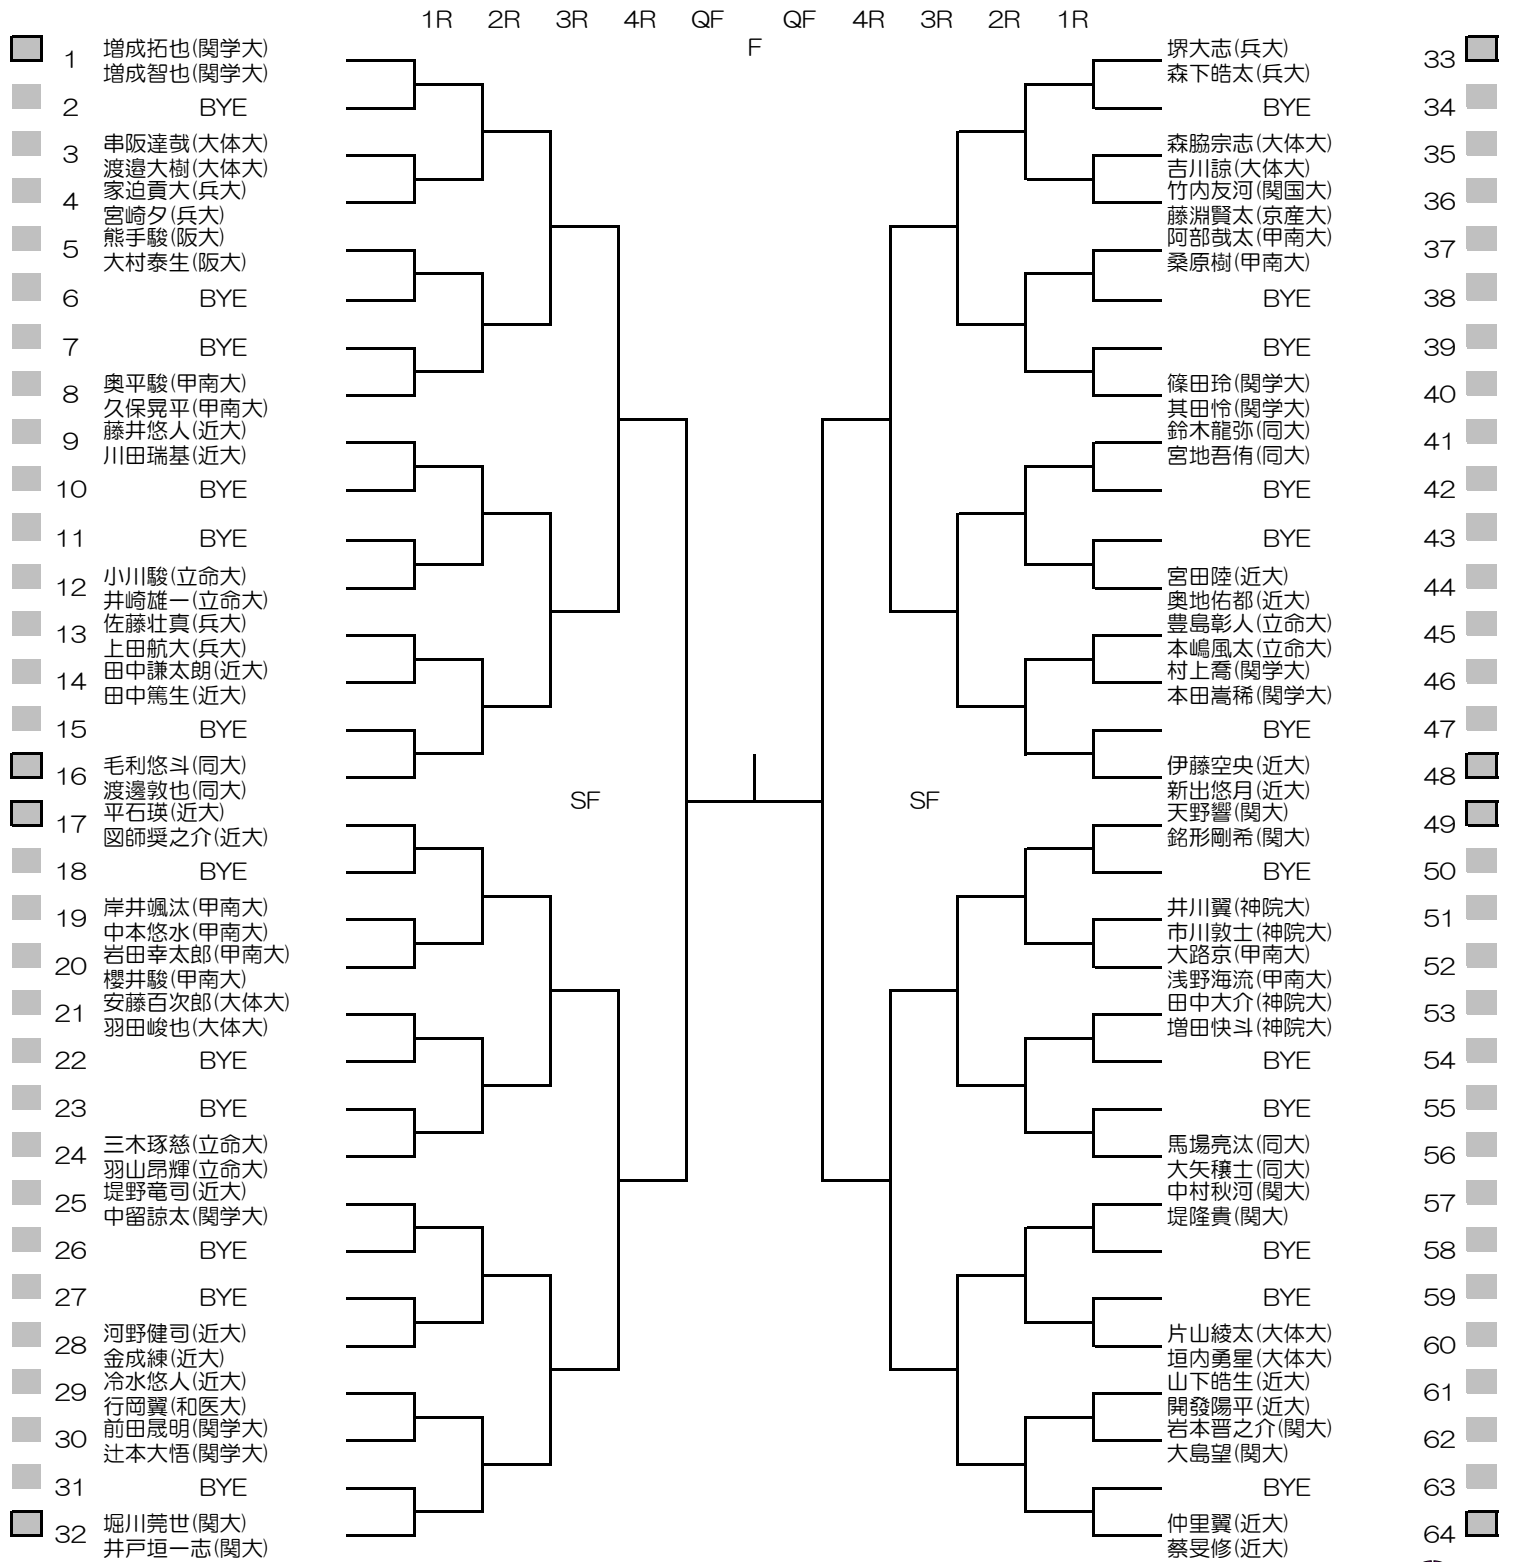

令和四年度関西学生新進テニストーナメント

MEN'S MAIN DRAW DOUBLES

2022/3/1~8

万博テニスガーデン

関西学生テニス連盟

PRINTED

2023/2/23