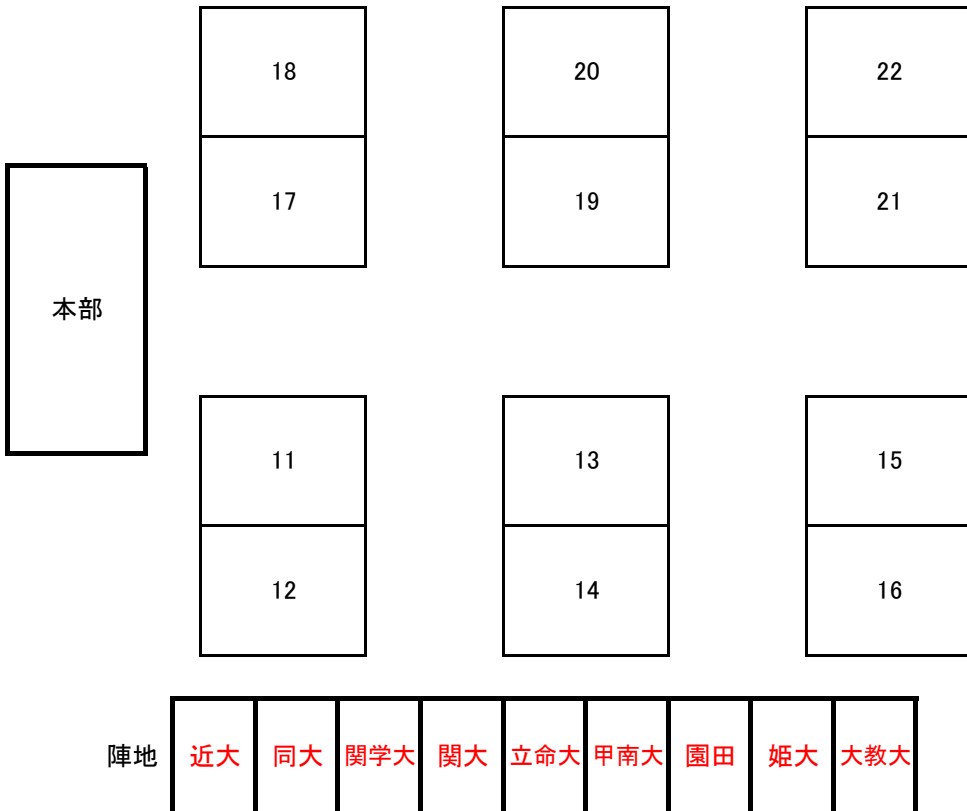

2023年度 関西大学対抗テニスリーグ戦（男子1部）

9月12日(火) -第3戦-

<男子>

近大	VS	同大	コートNo.11.12.17.18	審判	関学大	&	関大
関学大	VS	関大	コートNo.13.14.19.20	審判	立命大	&	甲南大
立命大	VS	甲南大	コートNo.15.16.21.22	審判	近大	&	同大

 ール不使用でのオンコートアップ(8:40~9:00) プラクティス(9:00 ~ 9:20)

オーダー交換 なし
 試合開始 9:30
 JB本部前 9:10

2023年度 関西大学対抗テニスリーグ戦（女子1部）

9月12日（火）－女子第3戦－

<女子>

関大	VS	園田女大	コートNo.11.12.17.18	審判	姫大	&	学連
姫大	VS	大教大	コートNo.13.14.19.20	審判	関学大	&	立命大
関学大	VS	立命大	コートNo.15.16.21.22	審判	関大	&	園田女大

ボール不使用でのオンコートアップ (NB12:00~12:20) プラクティス (12:20 ~ 12:40)

オーダー交換 NB12:50
 試合開始 NB 13:00
 JB本部前 12:30

陣地	近大	同大	関学大	関大	立命大	甲南大	園田	姫大	大教大
----	----	----	-----	----	-----	-----	----	----	-----