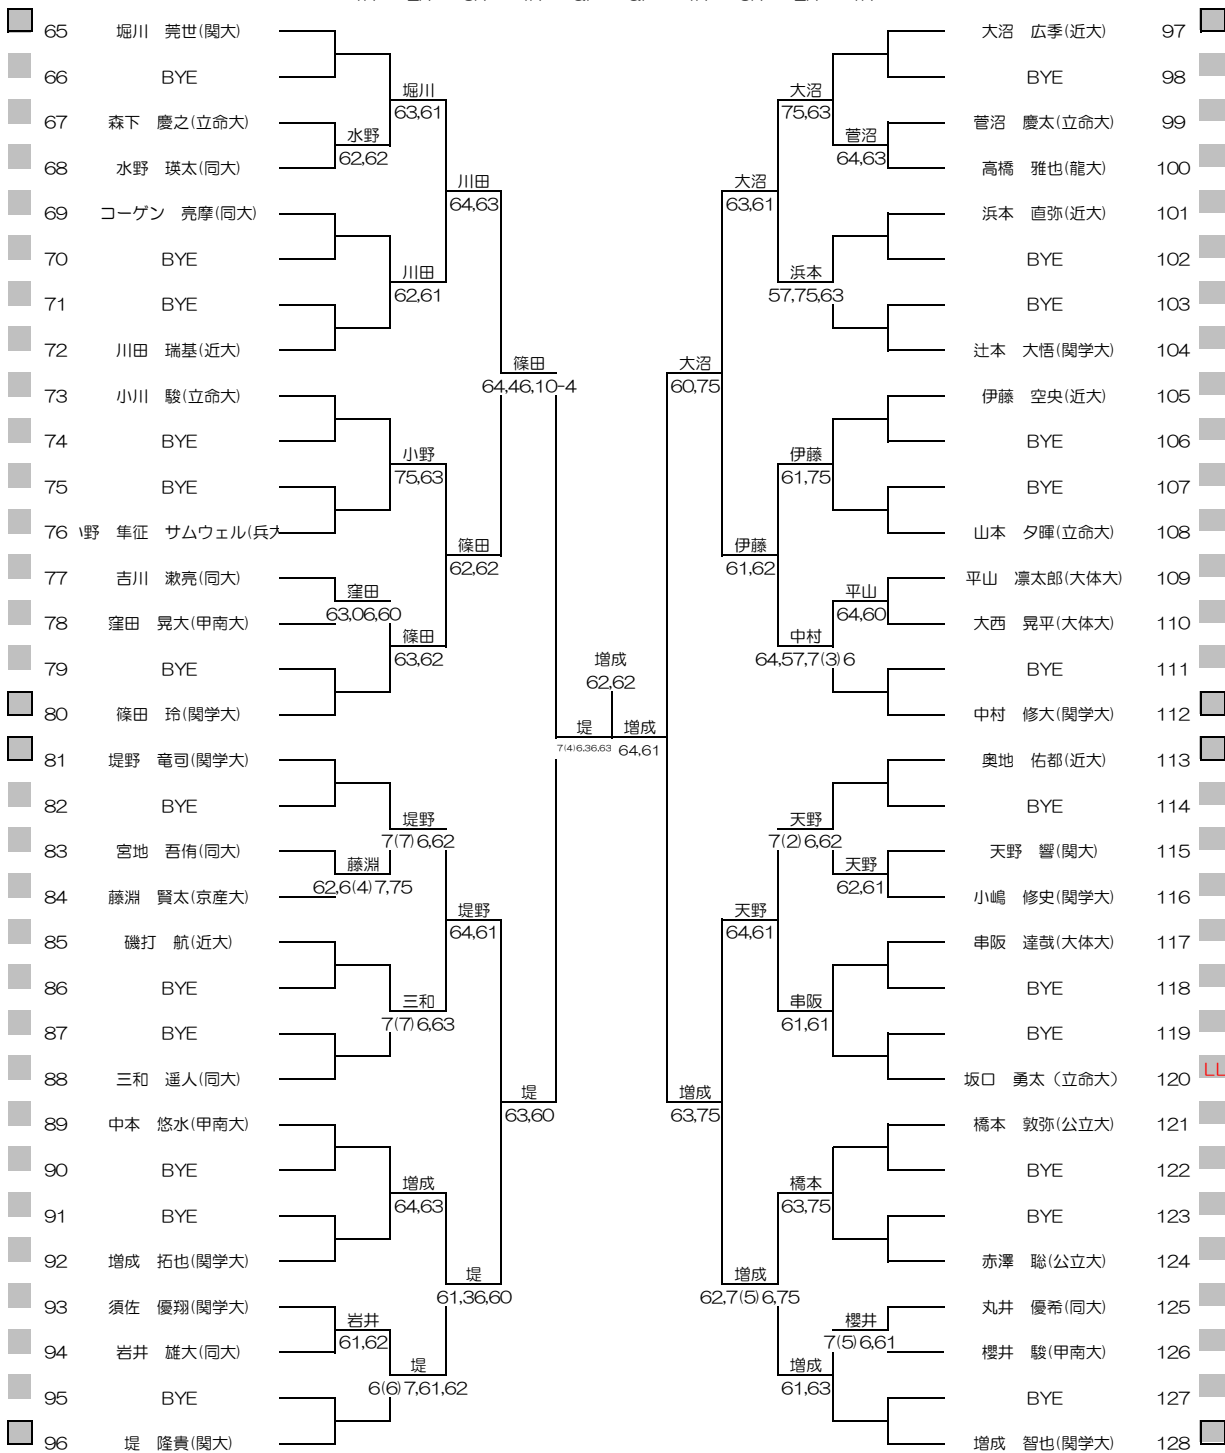

令和五年度関西学生新進テニストーナメント

MEN'S MAIN DRAW SINGLES NO.1

2024/3/1~3/9

万博テニスガーデン

令和五年度関西学生新進テニストーナメント

MEN'S MAIN DRAW SINGLES NO.2

2024/3/1~3/9

万博テニスガーデン

1R 2R 3R 4R QF QF 4R 3R 2R 1R

関西学生テニス連盟

PRINTED

2024/4/2