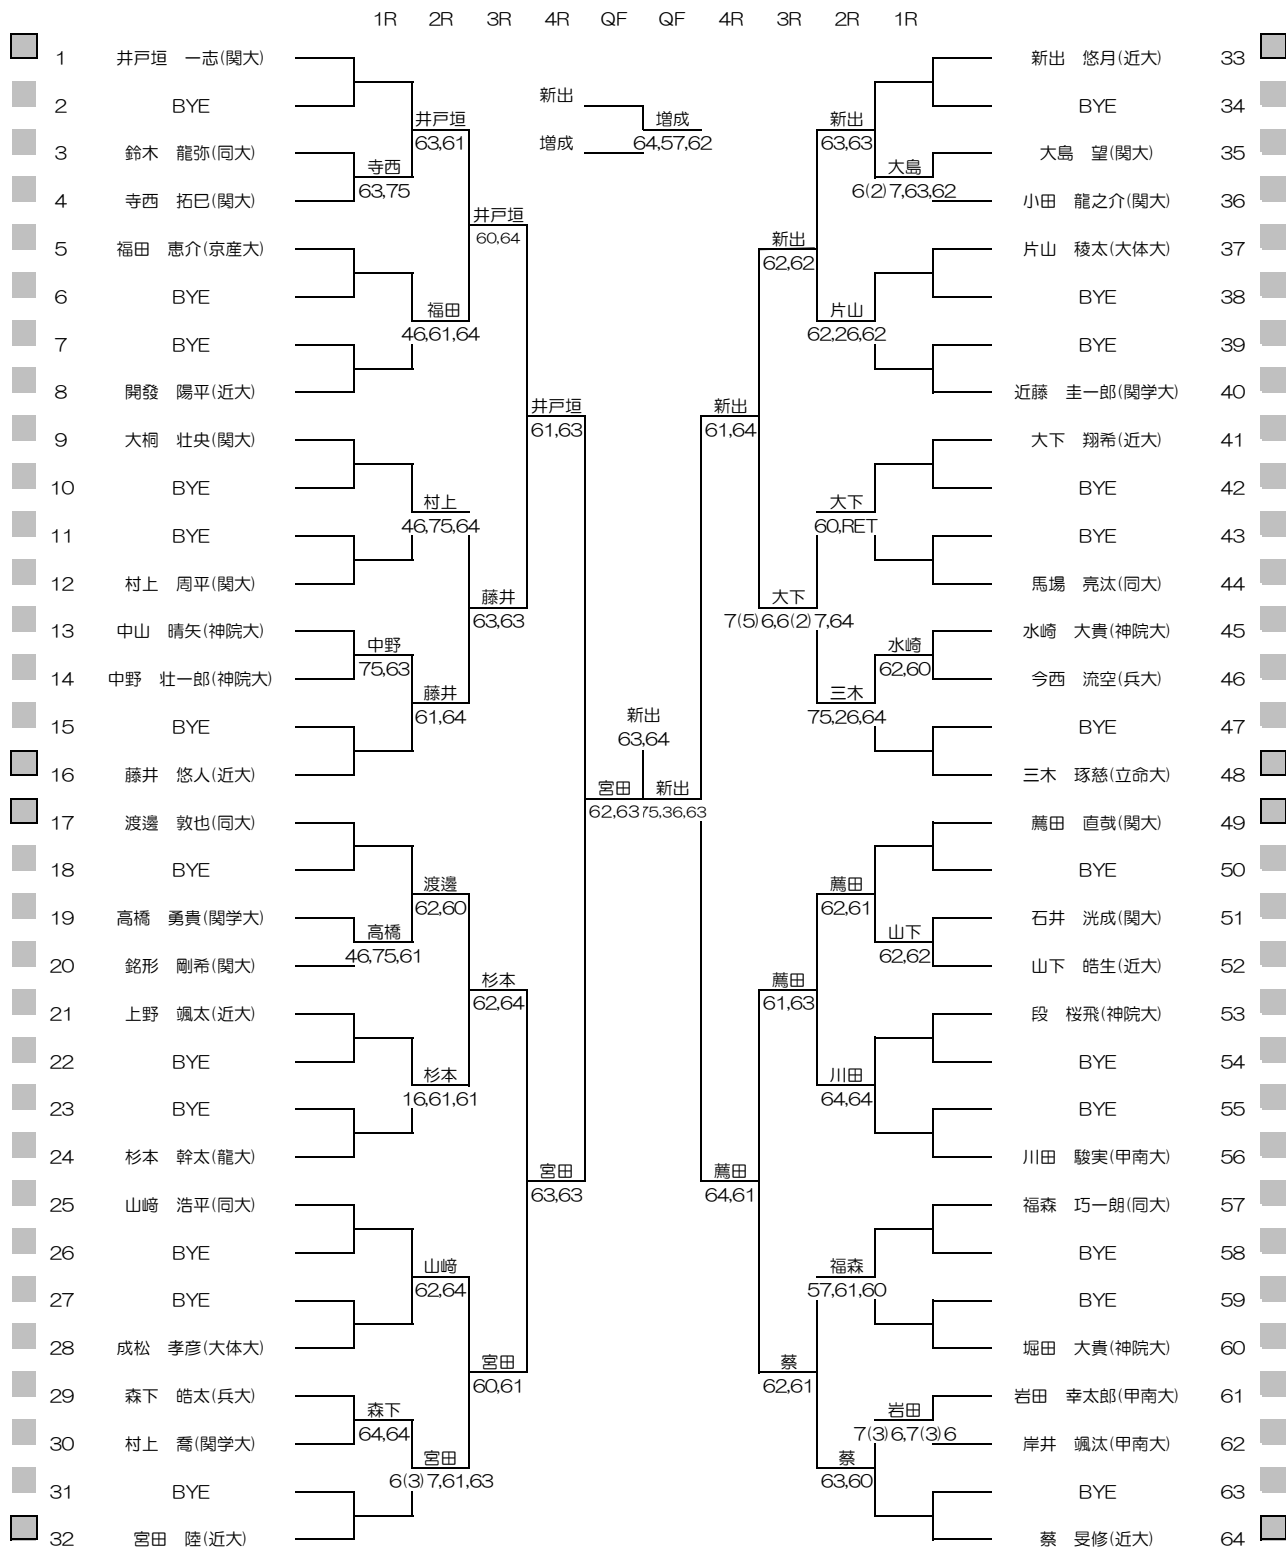

令和五年度関西学生新進テニストーナメント

MEN'S MAIN DRAW SINGLES NO.1

2024/3/1~3/9

万博テニスガーデン

令和五年度関西学生新進テニストーナメント

MEN'S MAIN DRAW SINGLES NO.2

2024/3/1~3/9

万博テニスガーデン

1R 2R 3R 4R QF QF 4R 3R 2R 1R

関西学生テニス連盟

PRINTED

2024/4/2