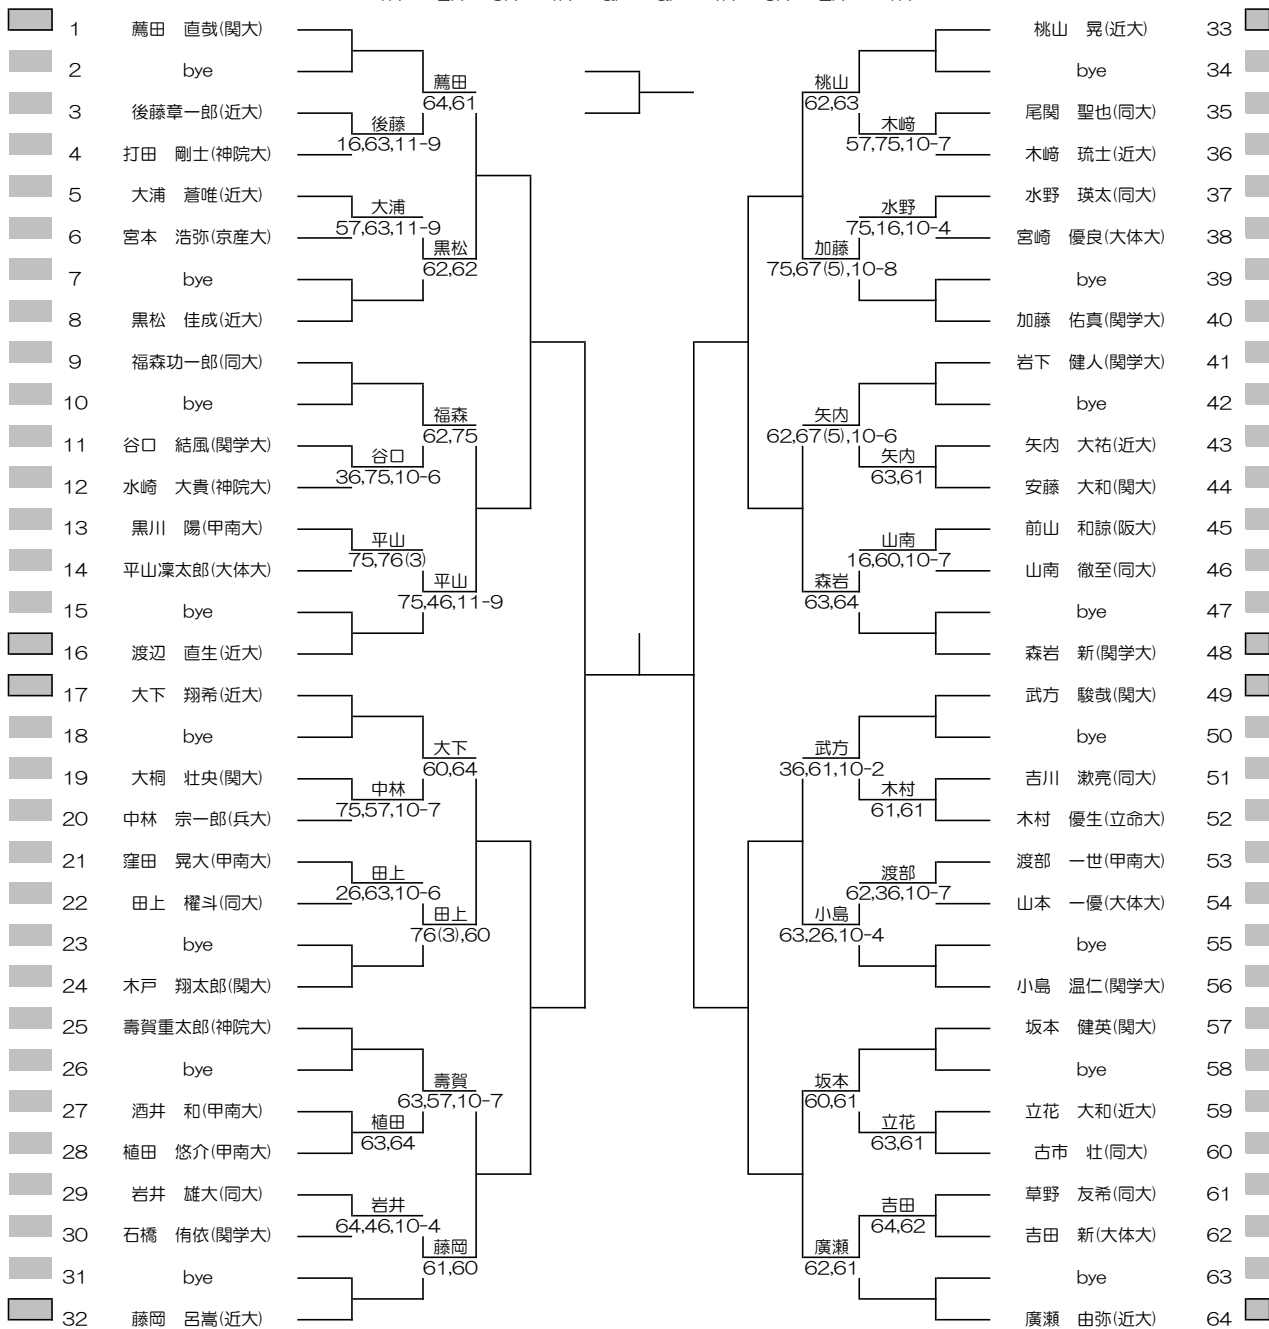

令和8年度関西学生春季テニストーナメント

MEN'S MAIN DRAW SINGLES NO.1

2026/5/23~06/02

モリタテニスセンターうつほ

1R 2R 3R 4R QF QF 4R 3R 2R 1R

令和8年度関西学生春季テニストーナメント

MEN'S MAIN DRAW SINGLES NO.2

2026/5/23~06/02

モリタテニスセンターうつほ