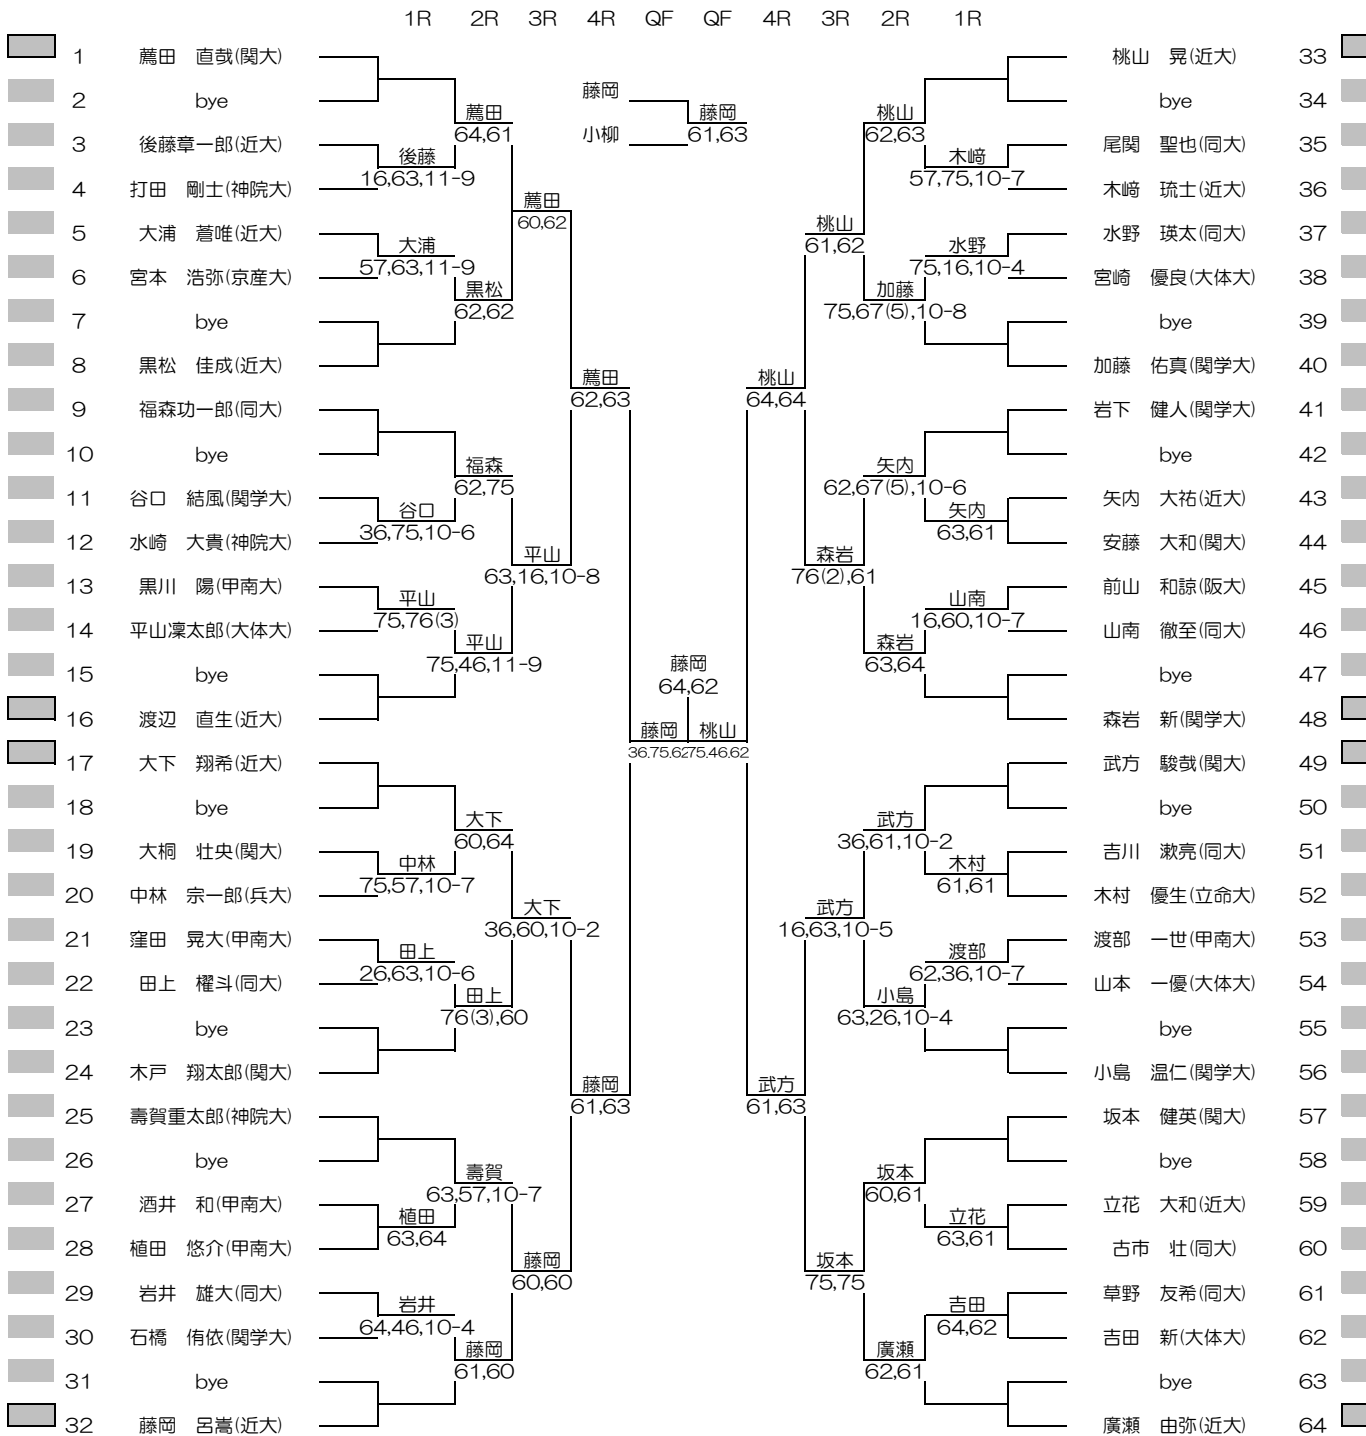

令和8年度関西学生春季テニストーナメント

MEN'S MAIN DRAW SINGLES NO.1
2026/5/23~06/02
モリタテニスセンターうづほ

令和8年度関西学生春季テニストーナメント

MEN'S MAIN DRAW SINGLES NO.2
2026/5/23~06/02
モリタテニスセンターうつぼ