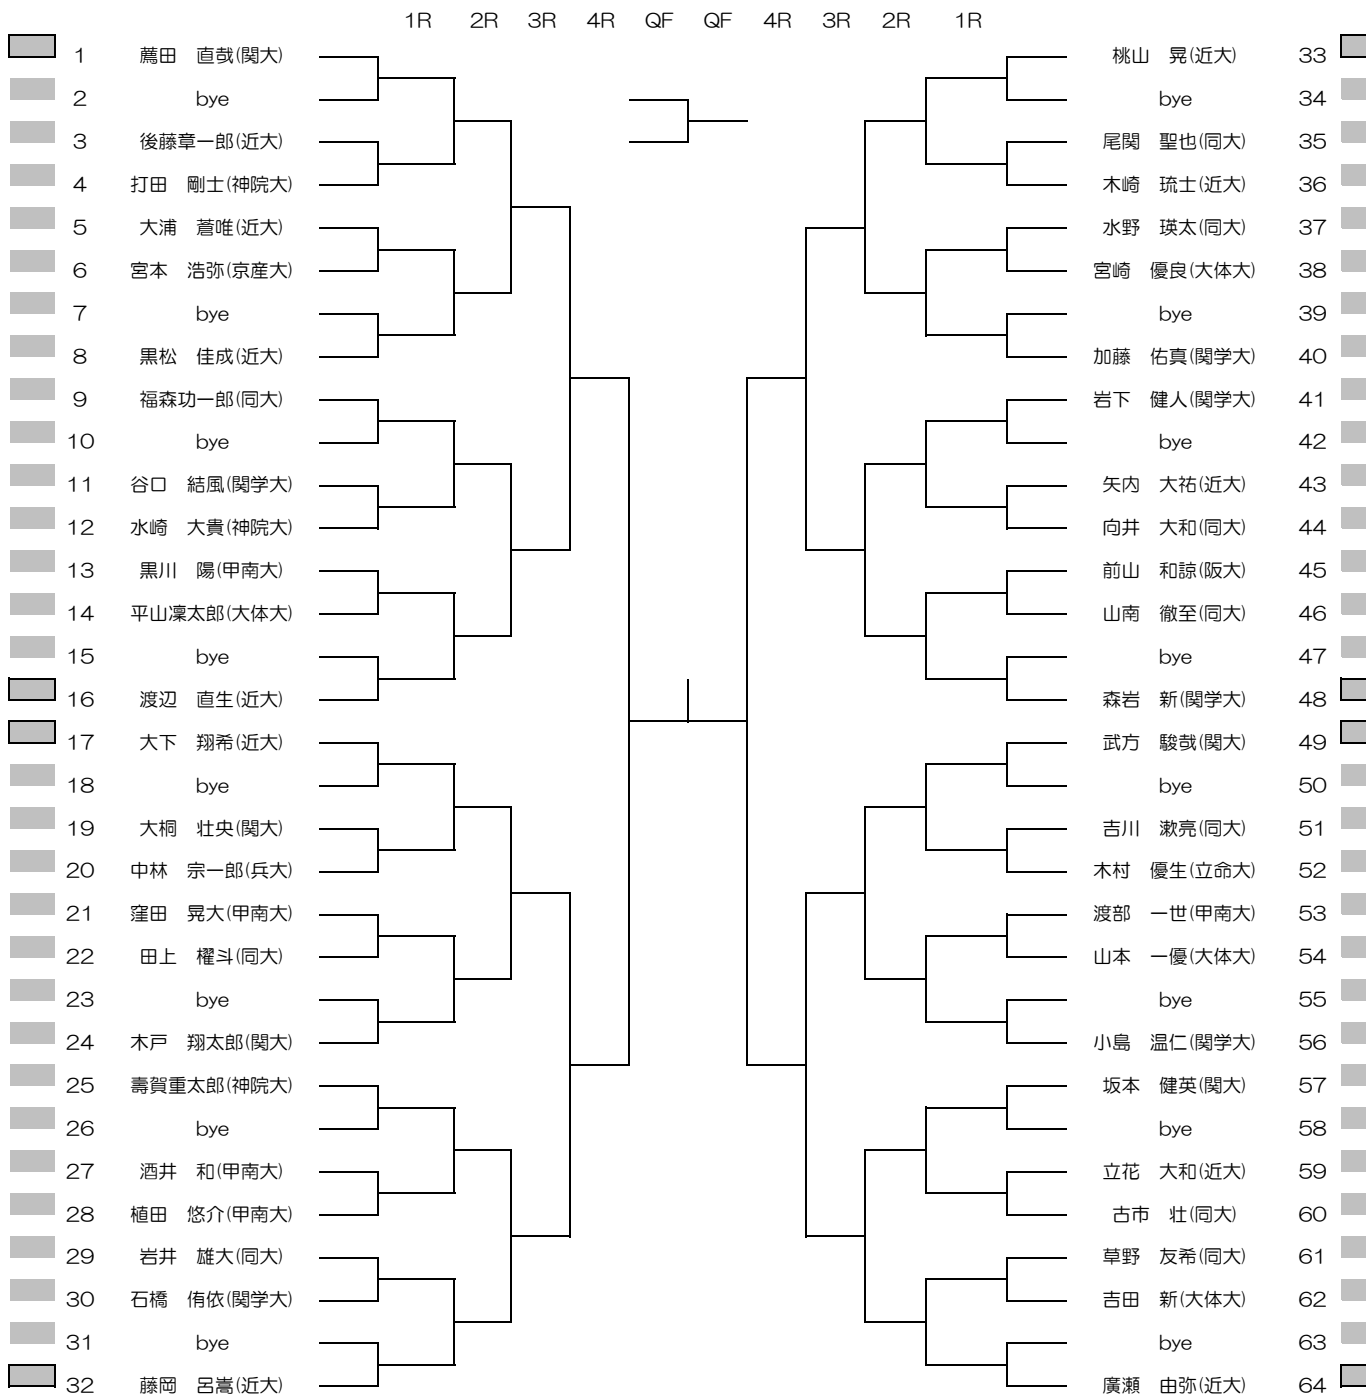

令和7年度関西学生春季テニストーナメント

MEN'S MAIN DRAW SINGLES NO.1

2025/5/25~6/2

モリタテニスセンターうつほ

関西学生テニス連盟

PRINTED

2026/5/17

令和7年度関西学生春季テニストーナメント

MEN'S MAIN DRAW SINGLES NO.2

2025/5/25~6/2

モリタテニスセンターうつぼ

		1R	2R	3R	4R	QF	QF	4R	3R	2R	1R		
65	加羽澤龍之介(近大)											今西 珀人(関大)	97
66	bye											bye	98
67	坂上 寛仁(近大)											高村 篤輝(大阪医科大)	99
68	田村 亮佑(神大)											向井 大和(同大)	100
69	糸永 龍矢(関大)											半田 兼豊(摂南大)	101
70	吉川 将吾(大体大)											井戸阪恒輝(大体大)	102
71	bye											bye	103
72	磯打 航(近大)											福島 正晃(近大)	104
73	窪田 昂史(近大)											小夏 秀太(関学大)	105
74	bye											bye	106
75	井學 知志(関大)											古田 仁(同大)	107
76	倉下 凜空(近大)											浜本 直弥(近大)	108
77	小田龍之介(関大)											宮崎 颯大(近大)	109
78	内田 恭弘(立命大)											筏 優介(同大)	110
79	bye											bye	111
80	渡邊 脩真(同大)											小柳 遥人(同大)	112
81	谷畑 幸洋(近大)											高橋 勇貴(関学大)	113
82	bye											bye	114
83	戸谷 彩人(同大)											白井幸太朗(同大)	115
84	染谷 柗真(神院大)											丸井 優希(同大)	116
85	清水端海音(京産大)											長峯 大揮(関学大)	117
86	俣野 雅仁(関学大)											安田圭太朗(神大)	118
87	bye											bye	119
88	池田陽凪大(関大)											西浦結生(兵大)	120
89	藤原 陸(関大)											森 広樹(甲南大)	121
90	bye											bye	122
91	和泉斗海也(兵大)											藤本 結優(関大)	123
92	富田 竜誠(関学大)											岩原 剛志(神院大)	124
93	大下 遥希(近大)											阿久根匡博(神院大)	125
94	藤原 瑞希(立命大)											牧 大斗(龍大)	126
95	bye											bye	127
96	大沼 広季(近大)											崎山 耀登(近大)	128